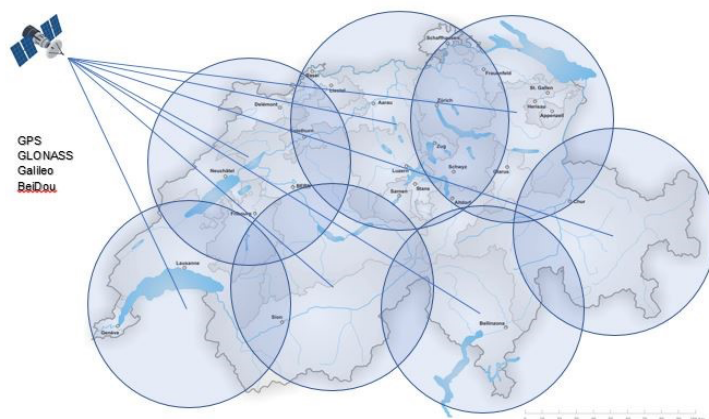

À L'EXCLUSION DES 7.7% TVA.

Notre système est basé sur le web et peut être consulté en ligne sur un téléphone portable ou sur un terminal.

RTK CLUE Net SWISS est une base de données unique, géoréférencée et couvrant l'ensemble du territoire suisse.

Service RTK développé pour les applications mobiles.

Avantages :

- GPS, GLONASS, GALILEO, BeiDou
- analyse rapide des erreurs
- localisation de véhicules
- surveillance de la flotte
- haute disponibilité
- pas de déconnexion
- indépendant du système
- données très précises, utilisation flexible
- tracteur, drone, moissonneuse et robot

Des fonctions à valeur ajoutée:

- Vue de la carte - enregistrement de la position
- Les trajets sont enregistrés et peuvent être analysés en temps réel et rétrospectivement.
- Les données peuvent être exportées au format KML.